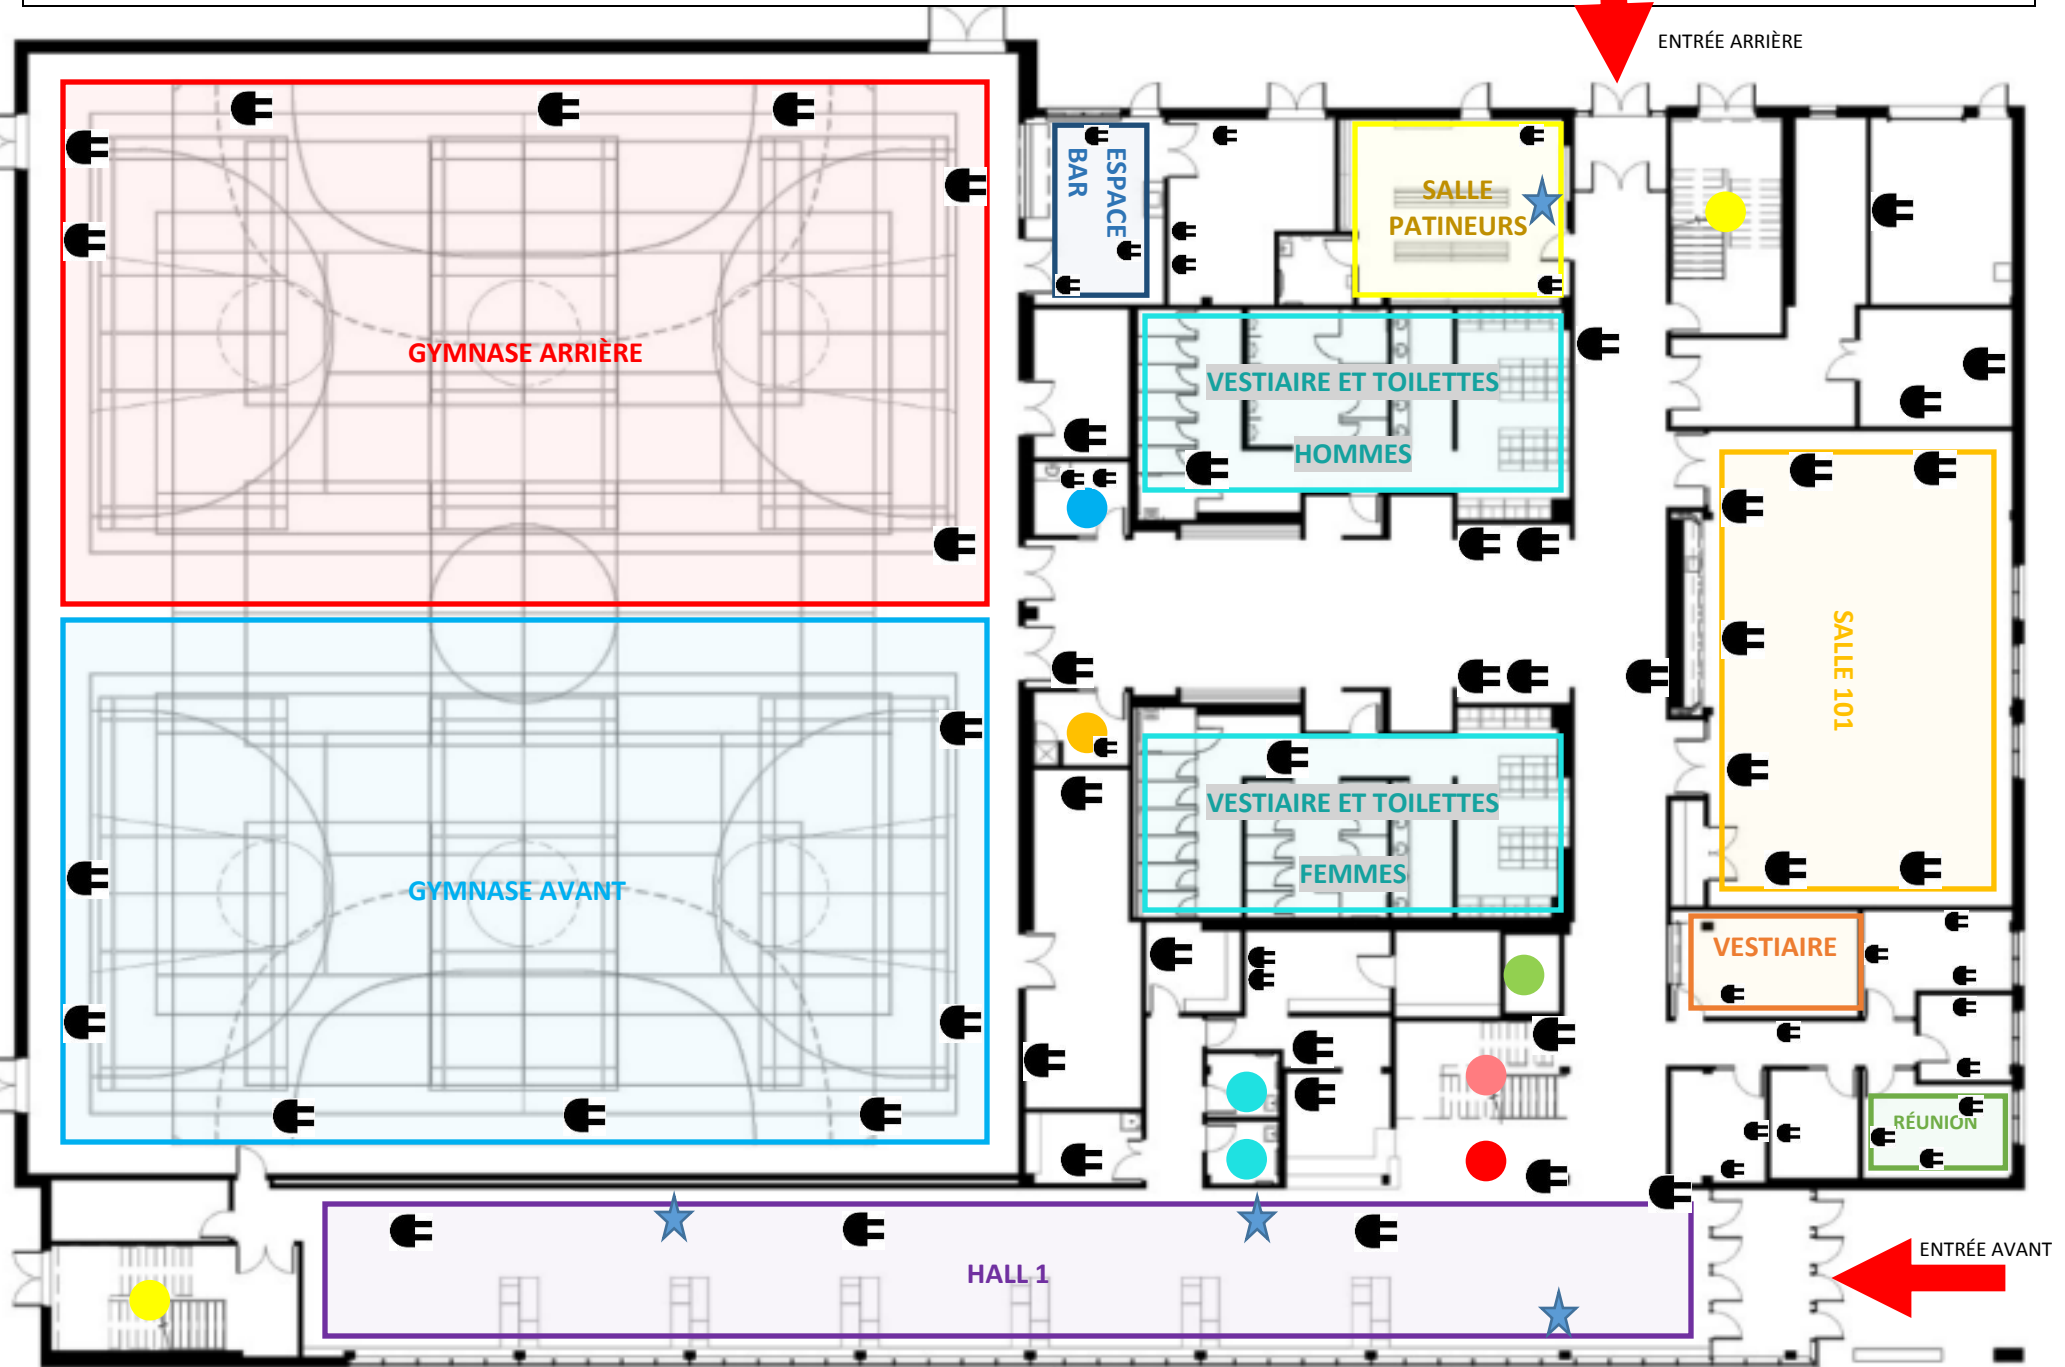

Centre multifonctionnel Saint-Apollinaire – Rez-de-chaussée

- Escalier de service
- Escalier d'urgence
- Ascenseur

Affichage dynamique

RUE TERRY-FOX

Centre multifonctionnel Saint-Apollinaire – Rez-de-chaussée

- Réception
- Salle des arbitres
- Toilettes supplémentaires
- Escalier de service
- Escalier d'urgence
- Ascenseur
- Infirmierie
- ★ Affichage dynamique

RUE TERRY-FOX